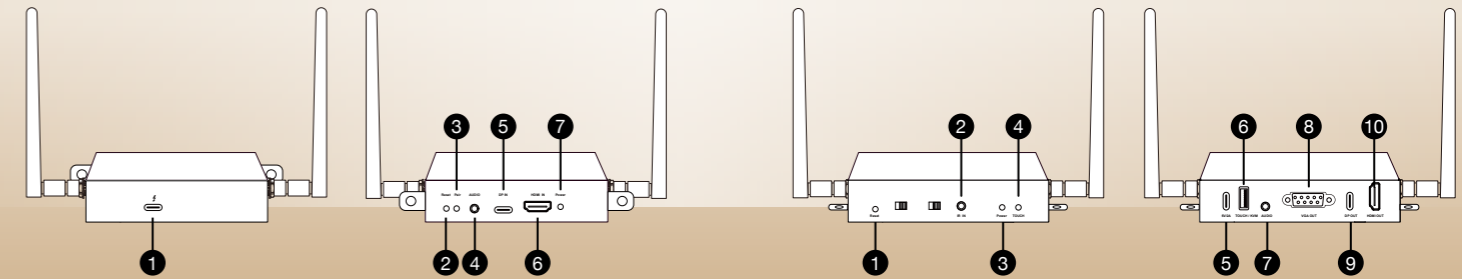

Office Link

支援觸控螢幕、鍵盤與滑鼠操作，實現對筆電、平板及智慧手機的雙向回控，打造無縫互動的高效協作體驗。

Office Link

無線顯示與 I/O 端口的無縫協作

發射器 (TX)

接收器 (RX)

- 1 PD 60W 快充
- 2 重置鍵
- 3 配對鍵
- 4 音源輸入

- 5 USB-C DP 輸入
- 6 HDMI 輸入
- 7 電源指示燈

- 1 重置鍵
- 2 紅外線輸入
- 3 電源指示燈
- 4 觸控指示燈
- 5 DC 5V2A

- 6 觸控 / KVM 鍵
- 7 音源輸出
- 8 VGA 輸出
- 9 USB-C DP 輸出
- 10 HDMI 輸出

觸控回控/KVM控制- 跨越螢幕的互動

接收器透過觸控螢幕、鍵盤與滑鼠即可直接控制你的筆電、平板或智慧手機，帶來即時互動與順暢無縫的控制體驗。

紅外線控制器切換訊號

支援紅外線遙控器操作，可在不同發射器之間快速切換，最多可在8台裝置中靈活調整與管理螢幕顯示。

支援攜帶式發射器 EZCast FLT-C1

輕鬆搭配可攜式 EZCast FLT-C1 發射器使用，提升整體操作便利性，適合各種無線顯示應用情境。