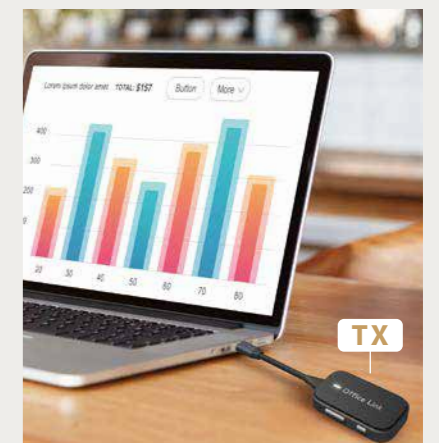

Office Link

支援觸控螢幕、鍵盤與滑鼠操作，實現對筆電、平板及智慧手機的雙向回控，打造無縫互動的高效協作體驗。

Office Link

無線顯示與 I/O 端口的無縫協作

發射器 (TX)

接收器 (RX)

- 1 PD 60W 快充
- 2 重置鍵
- 3 配對鍵
- 4 音源輸入

- 5 USB-C DP 輸入
- 6 HDMI 輸入
- 7 電源指示燈

- 1 重置鍵
- 2 紅外線輸入
- 3 電源指示燈
- 4 觸控指示燈
- 5 DC 5V2A

- 6 觸控 / KVM 鍵
- 7 音源輸出
- 8 VGA 輸出
- 9 USB-C DP 輸出
- 10 HDMI 輸出

觸控回控/KVM控制- 跨越螢幕的互動

接收器透過觸控螢幕、鍵盤與滑鼠即可直接控制你的筆電、平板或智慧手機，帶來即時互動與順暢無縫的控制體驗。

紅外線控制器切換訊號

支援紅外線遙控器操作，可在不同發射器之間快速切換，最多可在8台裝置中靈活調整與管理螢幕顯示。

支援攜帶式發射器 EZCast FLT-C1

輕鬆搭配可攜式 EZCast FLT-C1 發射器使用，提升整體操作便利性，適合各種無線顯示應用情境。