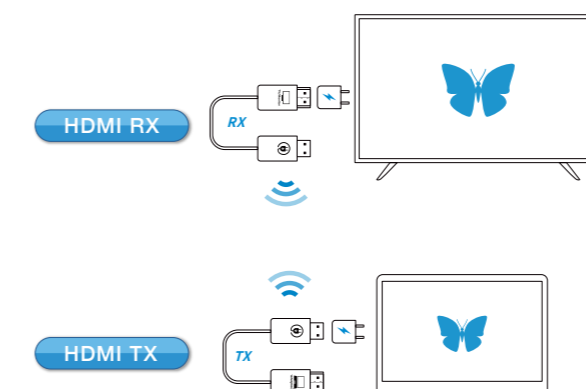

### 鏡像或延伸

無論是要把筆電畫面同步鏡像到電視，還是延伸到第二螢幕打造雙螢幕工作區，兩種模式自由切換，多工處理，像專家一樣無線掌控全場。

### 兼容多種設備

無論是筆電、桌機還是其他主流裝置，都能輕鬆無線投影到大螢幕上，追劇、打遊戲、看報告，想怎麼用就怎麼用。

## 連接方式