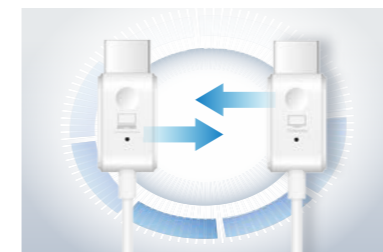

### 告別線材束縛

透過HDMI無線發射器與接收器套組，輕鬆實現螢幕無線鏡像。不佔空間、不怕纏線，簡單連接，畫面即刻同步。

### 小巧簡約

發射器與接收器的外型輕巧，就像條普通的數據線，輕鬆丟進包包或收進抽屜，完全不佔空間，帶著走毫無負擔。