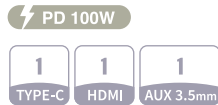

HDTV 三合一 多功能轉接器