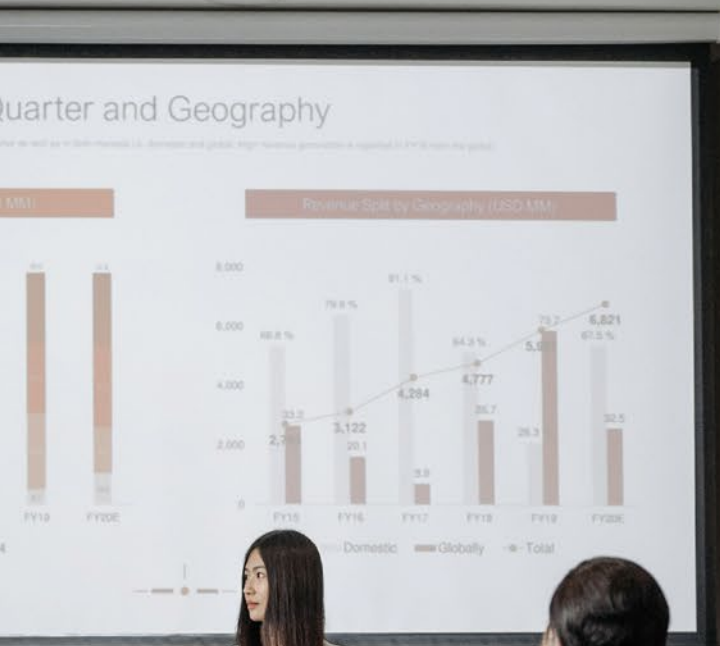

For Education

教育應用系列

無線互動 實物呈現 教學更生動

Revenue Split - By Q

Revenue Split by Quarter (USD)

觸控螢幕回控 示意圖

在教學現場，科技不只是輔助工具，更是啟發互動與創意的橋樑。

耀麟國際教育應用系列產品，整合無線投影、回控操作與高解析實物攝影機，讓教師不再受限於線材與設備，輕鬆掌握課堂節奏，即時展示教材細節，打造沉浸式教學體驗。