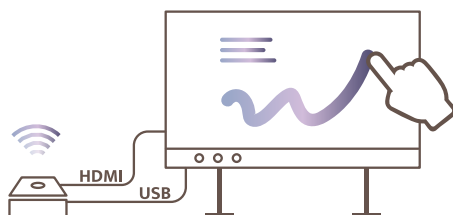

For Education

教育應用系列

無線互動 實物呈現 教學更生動

Revenue Split - By Q

Revenue Split by Quarter (USD)

觸控螢幕回控 示意圖

在教學現場，科技不只是輔助工具，更是啟發互動與創意的橋樑。

耀麟國際教育應用系列產品，整合無線投影、回控操作與高解析實物攝影機，讓教師不再受限於線材與設備，輕鬆掌握課堂節奏，即時展示教材細節，打造沉浸式教學體驗。