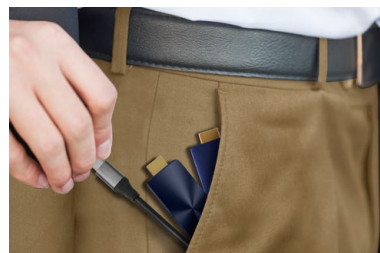

GK Cast

廣泛兼容家庭娛樂 & 商務企業使用
傳輸穩定 最遠距離可達50m

一鍵控制投影
(投射/斷開)

GK Cast

無線投影傳輸器 發射器+接收器套組

獨家專利

2 in 1

☑️ HDMI/USB-C 雙接口 ☑️ 雙畫面顯示

AirPlay/Miracast/
Google Cast

4K@30p
輸出

HDMI/USB-C
二合一

Type-C/HDMI雙介面

Type-C/HDMI 輸出，不同接口輕鬆轉換。
支援多種主流操作系統包含 Windows/
MacOS/iOS/Android。

雙畫面顯示，靈活運用

方便用戶使用雙畫面內容輸出，輕鬆進行
比對。

口袋尺寸，小而強