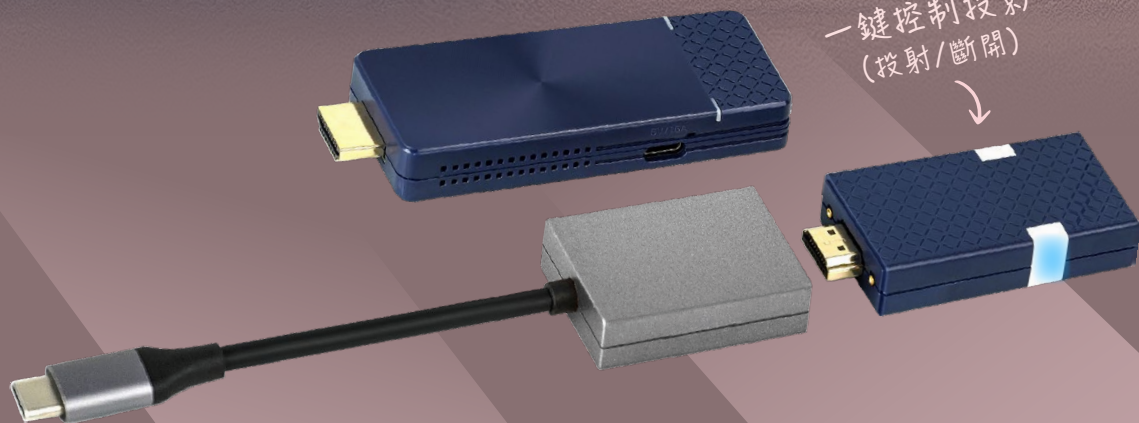

GK Cast

廣泛兼容家庭娛樂 & 商務企業使用
傳輸穩定 最遠距離可達50m

一鍵控制投影
(投射/斷開)

GK Cast

無線投影傳輸器 發射器+接收器套組

獨家專利

2 in 1

☑️ HDMI/USB-C 雙接口 ☑️ 雙畫面顯示

AirPlay/Miracast/
Google Cast

4K@30p
輸出

HDMI/USB-C
二合一

Type-C/HDMI雙介面

Type-C/HDMI 輸出，不同接口輕鬆轉換。
支援多種主流操作系統包含 Windows/
MacOS/iOS/Android。

雙畫面顯示，靈活運用

方便用戶使用雙畫面內容輸出，輕鬆進行
比對。

口袋尺寸，小而強

每組僅30g，輕巧便攜，接收器中配置
2T2R天線，性能更佳。

無須驅動，隨插即投

接上發射器後，無須安裝任何應用程式或進
行繁雜設定，即可投影。

螢幕鏡像/延伸

在電視上鏡像您的內容或將工作空間輕鬆擴
展到另一個螢幕，以前所未有的方式提高工
作效率。

支援本機協議

除了從 TX 投射到 RX 外，用戶亦可使用
AirPlay/Miracast/Google Cast鏡像投影。

如何使用

TypeC TX

HDMI TX

*使用Type C接口無須外接電源

規格

CPU	雙核 RISC CPU
解析度	輸入：1080@60p；輸出：4K@30p
輸入介面	HDMI 1.4/Type C[裝置需支援DisplayPort Alt Mode]
電源	DC5V-0.9A
TX功耗	最高4.5W
支援裝置	HDMI裝置, iOS裝置, Android裝置, Windows, MacOS
Wi-Fi	802.11ac 5Ghz, 發射器1T1R, 接收器2T2R