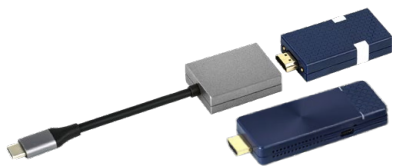

GK Cast

廣泛兼容家庭娛樂 & 商務企業使用
傳輸穩定 最遠距離可達50m

一鍵控制投影
(投射/斷開)

GK Cast

無線投影傳輸器 發射器+接收器套組

獨家專利

2 in 1

☑️ HDMI/USB-C 雙接口 ☑️ 雙畫面顯示

AirPlay/Miracast/
Google Cast

4K@30p
輸出

HDMI/USB-C
二合一

Type-C/HDMI雙介面

Type-C/HDMI 輸出，不同接口輕鬆轉換。
支援多種主流操作系統包含 Windows/
MacOS/iOS/Android。

雙畫面顯示，靈活運用

方便用戶使用雙畫面內容輸出，輕鬆進行
比對。

口袋尺寸，小而強

每組僅30g，輕巧便攜，接收器中配置
2T2R天線，性能更佳。

無須驅動，隨插即投

接上發射器後，無須安裝任何應用程式或進
行繁雜設定，即可投影。

螢幕鏡像/延伸

在電視上鏡像您的內容或將工作空間輕鬆擴
展到另一個螢幕，以前所未有的方式提高工
作效率。

支援本機協議

除了從 TX 投射到 RX 外，用戶亦可使用
AirPlay/Miracast/Google Cast鏡像投影。

如何使用