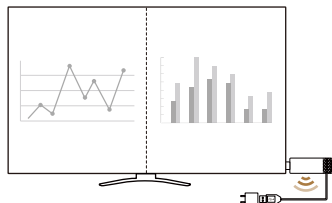

每組僅30g，輕巧便攜，接收器中配置
2T2R天線，性能更佳。

無須驅動，隨插即投

接上發射器後，無須安裝任何應用程式或進
行繁雜設定，即可投影。

螢幕鏡像/延伸

在電視上鏡像您的內容或將工作空間輕鬆擴
展到另一個螢幕，以前所未有的方式提高工
作效率。

支援本機協議

除了從 TX 投射到 RX 外，用戶亦可使用
AirPlay/Miracast/Google Cast鏡像投影。

如何使用

TypeC TX

HDMI TX

*使用Type C接口無須外接電源

規格

CPU	雙核 RISC CPU
解析度	輸入：1080@60p；輸出：4K@30p
輸入介面	HDMI 1.4/Type C[裝置需支援DisplayPort Alt Mode]
電源	DC5V-0.9A
TX功耗	最高4.5W
支援裝置	HDMI裝置, iOS裝置, Android裝置, Windows, MacOS
Wi-Fi	802.11ac 5Ghz, 發射器1T1R, 接收器2T2R